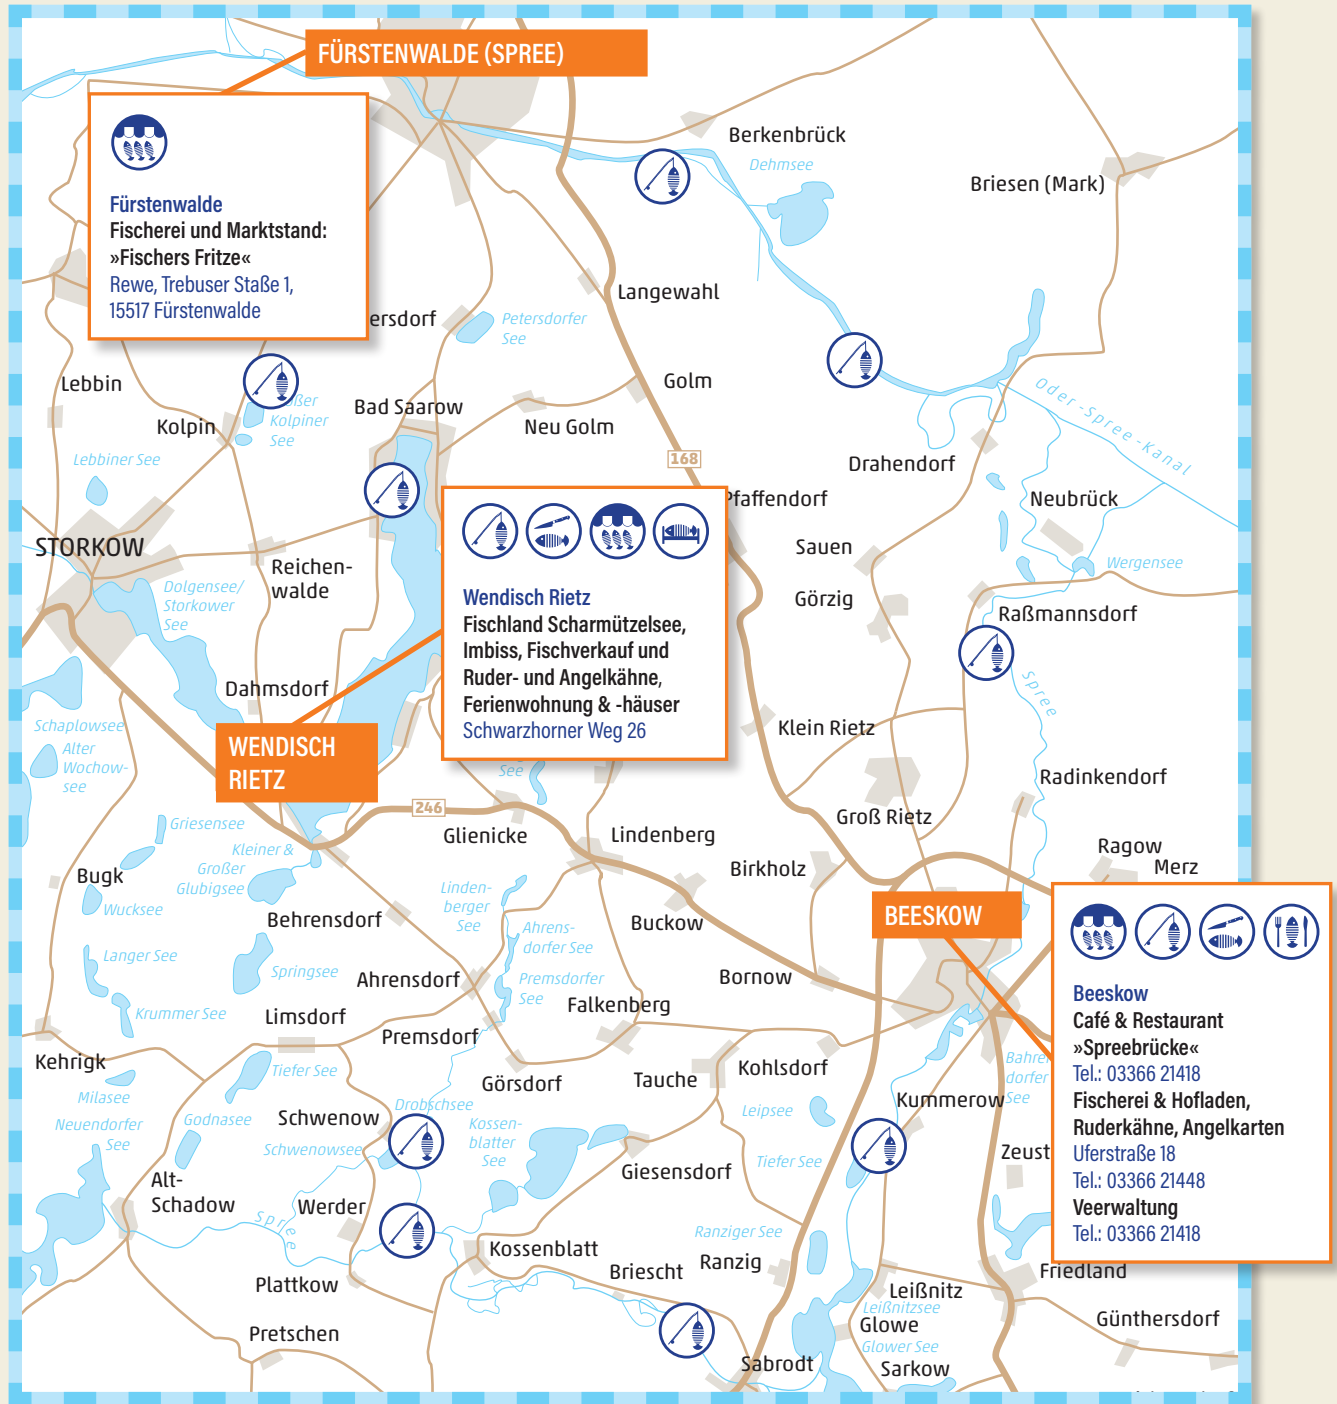

Übersicht über unsere Standorte

Angelkarten

Verarbeitung
& Räucherei

Fischverkauf

Café &
Restaurant
»Spreebrücke«

Urlaub beim
Fischer im
Fischland